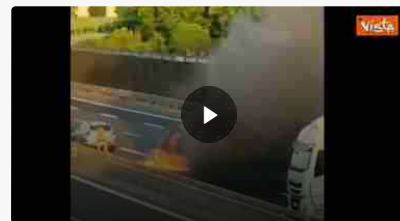

Milano, trivella alta oltre 10 metri precipita e si schianta contro un palazzo: nessun ferito

2 Minuti di Lettura

Tragedia sfiorata a Milano. Una trivella alta oltre 10 metri è precipitata questa mattina dall'interno di un cantiere, abbattendosi sulla strada e danneggiando il palazzo antistante. L'incidente, che non ha provocato feriti ma ingenti danni, è avvenuto poco dopo le 10.40 in via Serio, in zona Ripamonti.

APPROFONDIMENTI

EMILIA ROMAGNA
Rapina sulla A1, assalto a un portavalori: chiodi e mezzi in...

LOMBARDIA
Milano, marito ucciso a coltellate e lite montata ad arte: per...

Il macchinario serve per lavori di scavo nell'area e, per motivi ancora da chiarire, è crollato contro il palazzo dell'Ifom (Istituto Fire di Oncologia Molecolare), danneggiando il piano terra e il primo piano. **Non si registrano feriti, neppure tra i lavoratori presenti sul posto**

Myplay

Assalto a un portavalori sull'A1, spari e fiamme in autostrada tra Modena e Bologna

Cavallo imbizzarrito semina il panico in piazza delle Signoria e danneggia l'auto del ministro Lamorgese

Ardea, fiori e giocattoli per Daniel e David nel luogo dove sono stati uccisi

IL CASO

e, secondo quanto riferito dai tecnici dei vigili del fuoco, non ci sarebbero rischi di fughe di gas. La trivella ha travolto alcune auto in sosta in via Adamello, la strada che divide il cantiere **dall'Ifom**. La circolazione è interrotta per consentire la rimozione della struttura, operazione che richiederà diverse ore.